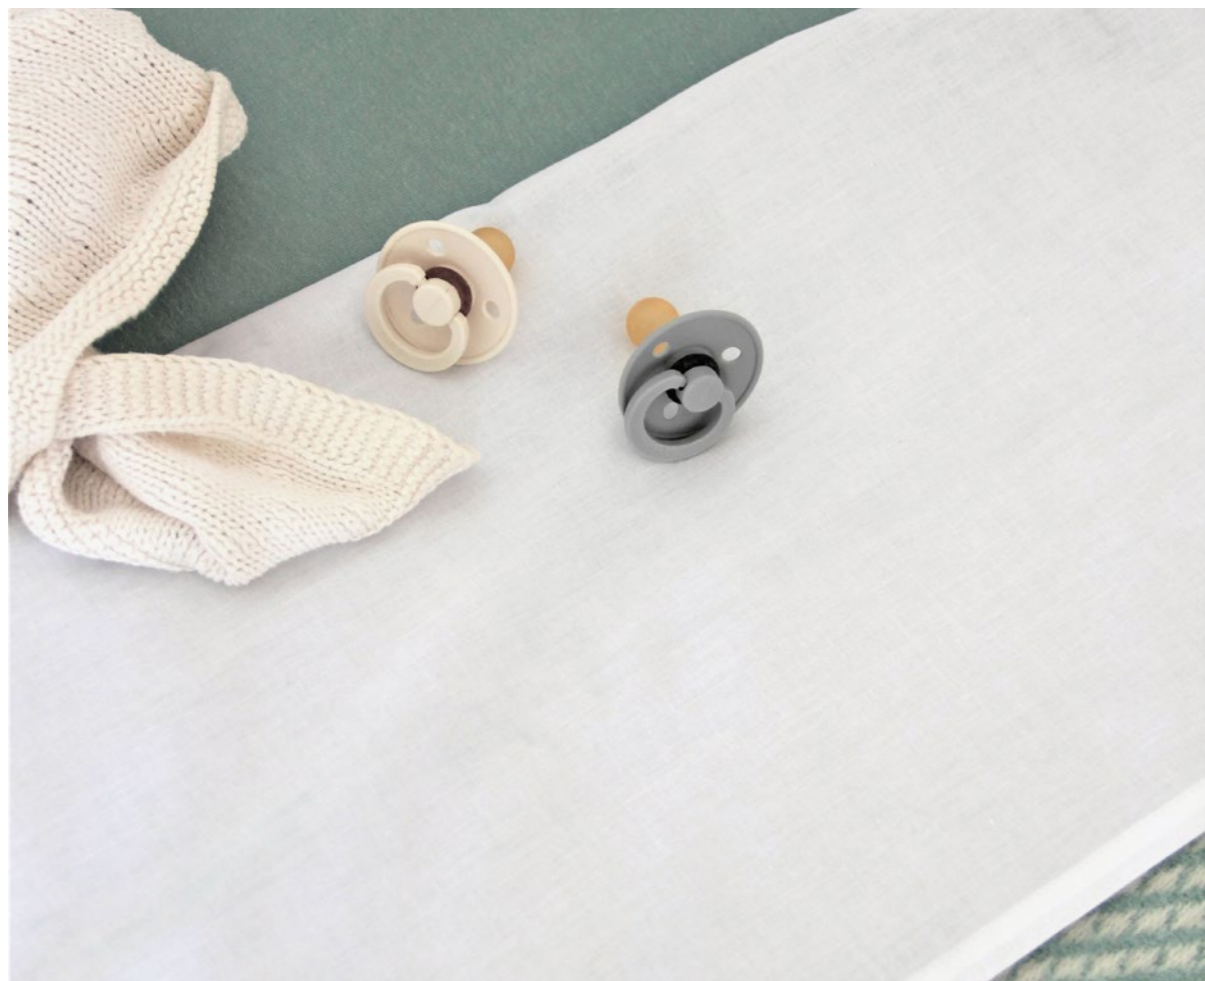

Laken en matrasbeschermer

Artikel nr.	Omschrijving	Kleur	Maat	Kwaliteit	VPE	EAN-code
1232437	Laken wieg	Wit	75x100	100% Katoen	1 stuk	8719023661595
1214836	Laken	Wit	100x160	100% Katoen	1 stuk	8719023383930
1224919	Matrasbeschermer*	Wit	60x120	100% Katoen	1 stuk	8719023521028
1224920	Matrasbeschermer*	Wit	75x75	100% Katoen	1 stuk	8719023521042
1224921	Matrasbeschermer*	Wit	75x145	100% Katoen	1 stuk	8719023521066

* Waterdicht en luchtdoorlatend